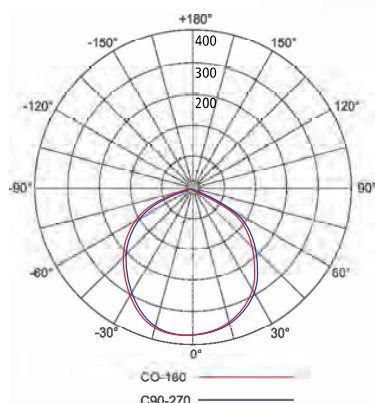

ΠΡΟΒΟΛΕΙΣ ΠΛΑΤΙ LED ΜΕ ΑΙΣΘΗΤΗΡΑ ΚΙΝΗΣΗΣ

25 000 h

>15 000

<1s

220-240V 50/60Hz
120°
CRI(RA) >80
IP44
F
Hg
PF >0,9

ΚΩΔ.	Μοντέλο	WATT	IP	Lumen	Beam	Volt	Color	CRI	Power Factor	FAN	EEL	Size
20.63.0702	LFL103S	20W	IP44	2000lm	120°	220-240 V	6000K	>70	>0,9	5907377257646	F	153x132x27mm
20.63.0701	LFL103NS	20W	IP44	1600lm	120°	220-240 V	4000K	>70	>0,9	5901087201593	G	126x100x24mm
20.63.0704	LFL104S	20W	IP44	1600lm	120°	220-240 V	3000K	>70	>0,9	5907377257653	G	153x178x54mm
20.63.0706	LFL105S	30W	IP44	3000lm	120°	220-240 V	6000K	>70	>0,9	5907377257660	F	178x198x55mm
20.63.0705	LFL105NS	30W	IP44	2400lm	120°	220-240 V	4000K	>70	>0,9	5901087201609	G	159x122x26mm
20.63.0707	LFL106S	30W	IP44	2400lm	120°	220-240 V	3000K	>70	>0,9	5907377257677	G	178x198x55mm
20.63.0709	LFL107S	50W	IP44	4000lm	120°	220-240 V	6500K	>70	>0,9	5901087201623	G	205x160x33.5mm
20.63.0708	LFL107NS	50W	IP44	4000lm	120°	220-240 V	4000K	>70	>0,9	5901087201616	G	205x160x33.5mm