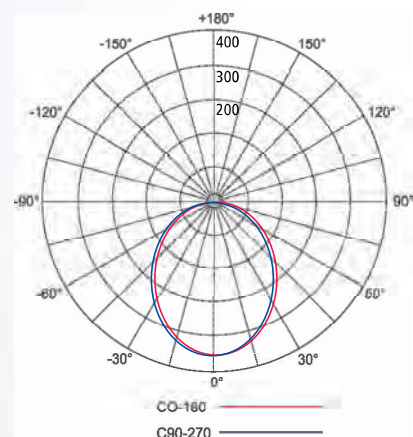

ΠΡΟΒΟΛΕΙΣ GALAXI LED ΜΕ ΑΙΣΘΗΤΗΡΑ ΚΙΝΗΣΗΣ

- 185-265V 50/60Hz
- 90°
- CRI(RA) >80
- IP44
- F
- Hg
- PF >0,9

ΚΩΔ.	Μοντέλο	WATT	IP	Lumen	Beam	Volt	Color	CRI	Power Factor	EAN	EEI	Size
20.63.0710	LFL220S	20W	IP44	2000	90°	AC185-265	4000K	>80	>0.9	5901087207915	F	177x180x54mm
20.63.0711	LFL221S	20W	IP44	2000	90°	AC185-265	6000K	>80	>0.9	5901087207922	F	177x180x54mm
20.63.0712	LFL250S	50W	IP44	5000	90°	AC185-265	4000K	>80	>0.9	5901087207939	F	223x215x54mm
20.63.0713	LFL251S	50W	IP44	5000	90°	AC185-265	6000K	>80	>0.9	5901087207946	F	223x215x54mm