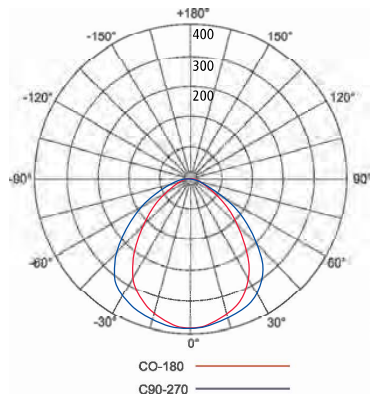

ΠΡΟΒΟΛΕΑΣ LUMI LED

OPTIONAL
5 years
Guarantee

160lm/W

cold light 6500 K 4000 K natural light

25 000 h >15 000 100% (<1s) IP65 CRI(RA) >70 PF >0,9 105° 220-240V 50/60 Hz Hg

ΚΩΔ.	Μοντέλο	WATT	IP	Lumen	Beam	Volt	Color	CRI	Power Factor	EAN	EEL	Dimensions
20.63.0605	LFL302	30W	65	4800lm	105°	220-240V	4000K	>70	>0,9	5901087209094	C	204x165x46mm
20.63.0604	LFL303	30W	65	4800lm	105°	220-240V	6000K	>70	>0,9	5901087209100	C	204x165x46mm
20.63.0591	LFL305	50W	65	8000lm	105°	220-240V	4000K	>70	>0,9	5901087209117	C	241x197x46mm
20.63.0592	LFL306	50W	65	8000lm	105°	220-240V	6000K	>70	>0,9	5901087209124	C	241x197x46mm
20.63.0593	LFL308	100W	65	16000lm	105°	220-240V	4000K	>70	>0,9	5901087209131	C	299x247x49mm
20.63.0594	LFL309	100W	65	16000lm	105°	220-240V	6000K	>70	>0,9	5901087209148	C	299x247x49mm
20.63.0595	LFL311	150W	65	24000lm	105°	220-240V	4000K	>70	>0,9	5901087209155	C	390x318x55mm
20.63.0596	LFL312	150W	65	24000lm	105°	220-240V	6000K	>70	>0,9	5901087209162	C	390x318x55mm
20.63.0597	LFL314	200W	65	32000lm	105°	220-240V	4000K	>70	>0,9	5901087209179	C	458x371x57mm
20.63.0598	LFL315	200W	65	32000lm	105°	220-240V	6000K	>70	>0,9	5901087209186	C	458x371x57mm