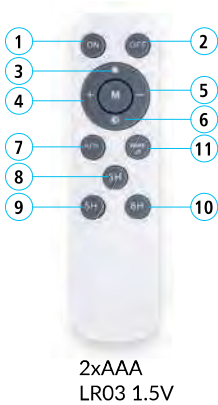

ΠΡΟΒΟΛΕΙΣ GALAXI LED ΜΕ ΑΙΣΘΗΤΗΡΑ ΚΙΝΗΣΗΣ

- 185-265V 50/60Hz
- 90°
- CRI(RA) >80
- IP44
- F
- Hg
- PF >0,9

ΚΩΔ.	Μοντέλο	WATT	IP	Lumen	Beam	Volt	Color	CRI	Power Factor	EAN	EEI	Size
20.63.0710	LFL220S	20W	IP44	2000	90°	AC185-265	4000K	>80	>0.9	5901087207915	F	177x180x54mm
20.63.0711	LFL221S	20W	IP44	2000	90°	AC185-265	6000K	>80	>0.9	5901087207922	F	177x180x54mm
20.63.0712	LFL250S	50W	IP44	5000	90°	AC185-265	4000K	>80	>0.9	5901087207939	F	223x215x54mm
20.63.0713	LFL251S	50W	IP44	5000	90°	AC185-265	6000K	>80	>0.9	5901087207946	F	223x215x54mm

ΠΡΟΒΟΛΕΙΣ SOLAR LED

max 980 lm 2x(3,2Vx10Ah)
Ισοδύναμο με **60W** κλασικού προβολέα

ΤΗΛΕΧΕΙΡΙΣΤΗΡΙΟ

1. Κουμπί ON
2. Κουμπί OFF
3. 100% φωτισμός
4. Αυξήση φωτεινότητας
5. Μειώση φωτεινότητας
6. 50% φωτισμός
7. Κουμπί AUTO: Ενεργοποιείται αυτόματα τη νύχτα με έλεγχο φωτός.
8. Κουμπί 3H. Ενεργοποιήστε αφού νυχτώσει, κλείνει αυτόματα μετά από 3 ώρες.
9. Κουμπί 5H. Ενεργοποιήστε αφού νυχτώσει, κλείνει αυτόματα μετά από 5 ώρες.
10. Κουμπί 8H. Ενεργοποιήστε αφού νυχτώσει, κλείνει αυτόματα μετά από 8 ώρες.
11. Πατήστε αυτό το πλήκτρο πριν από την πρώτη χρήση.