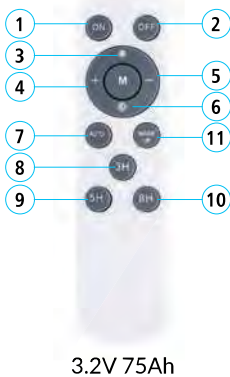

ΦΩΤΙΣΤΙΚΟ ΣΤΗΛΟΥ SOLAR RX LED

ΤΗΛΕΧΕΙΡΙΣΤΗΡΙΟ

1. Κουμπί ON
2. Κουμπί OFF
3. 100% φωτισμός
4. Αυξήση φωτεινότητας
5. Μειώση φωτεινότητας
6. 50% φωτισμός
7. Κουμπί AUTO: Ενεργοποιείται αυτόματα τη νύχτα με έλεγχο φωτός.
8. Κουμπί 3H. Ενεργοποιήστε αφού νυχτώσει, κλείνει αυτόματα μετά από 3 ώρες.
9. Κουμπί 5H. Ενεργοποιήστε αφού νυχτώσει, κλείνει αυτόματα μετά από 5 ώρες.
10. Κουμπί 8H. Ενεργοποιήστε αφού νυχτώσει, κλείνει αυτόματα μετά από 8 ώρες.
11. Πατήστε αυτό το πλήκτρο πριν από την πρώτη χρήση.

3.2V 75Ah

3000 K | 4000 K | 6500 K | IP 65 | IK 08 | F | Hg | 130x90° | CRI(RA) >80 | 50 000 h | >100 000 | 100% (<1s)

ΚΩΔ.	Μοντέλο	IP	Lumen	Beam	Temp	CRI	battery	panel	lamp
20.64.0802	LUS100RXN	65	2000lm	130x90°	4000K	>80	3,2V 25Ah	350x810x25mm	409x165x54mm
20.64.0801	LUS100RX	65	2000lm	130x90°	6000K	>80	3,2V 25Ah	350x810x25mm	409x165x54mm
20.64.0804	LUS200RXN	65	4000lm	130x90°	4000K	>80	3,2V 75Ah	600x670x30mm	498x201x73mm
20.64.0803	LUS200RX	65	4000lm	130x90°	6000K	>80	3,2V 75Ah	600x670x30mm	498x201x73mm
20.64.0806	LUS300RXN	65	5300lm	130x90°	4000K	>80	12V 40Ah	600x1300x35mm	571x246x75mm
20.64.0805	LUS300RX	65	5300lm	130x90°	6000K	>80	12V 40Ah	600x1300x35mm	571x246x75mm