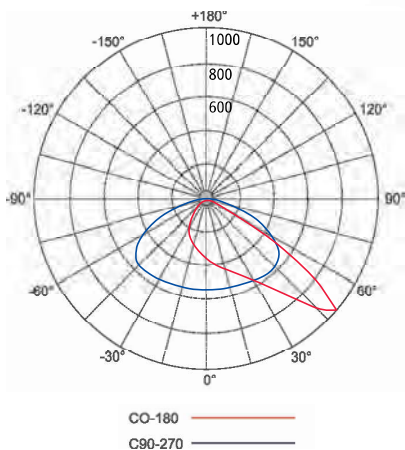

ΑΣΥΜΜΕΤΡΟΣ ΕΠΑΓΓΕΛΜΑΤΙΚΟΣ ΠΡΟΒΟΛΕΑΣ TRENTI LED

OPTIONAL
5 years
Guarantee

170lm/W

4000 K natural light

100 000 h >50 000 100% (<1s) IP66 IP65 CRI(RA) >70 PF >0,9 PF >0,97 110-45° 95-45° 220-240V 50/60 Hz Hg

ΚΩΔ.	Μοντέλο	WATT	IP	Lumen	Beam	Volt	Color	CRI	Power Factor	EAN	EEL	Dimensions
20.63.0599	LFL351N	100W	66	17000lm	110x45°	100-277V	4000K	>70	>0,9	5901087210946	B	361x329x57mm
20.63.0600	LFL352	150W	65	25800lm	95x45°	120-277V	4000K	>70	>0,97	5901087209995	C	439x303x60mm
20.63.0601	LFL353	200W	65	35100lm	95x45°	120-277V	4000K	>70	>0,97	5901087210007	B	533x376x66mm